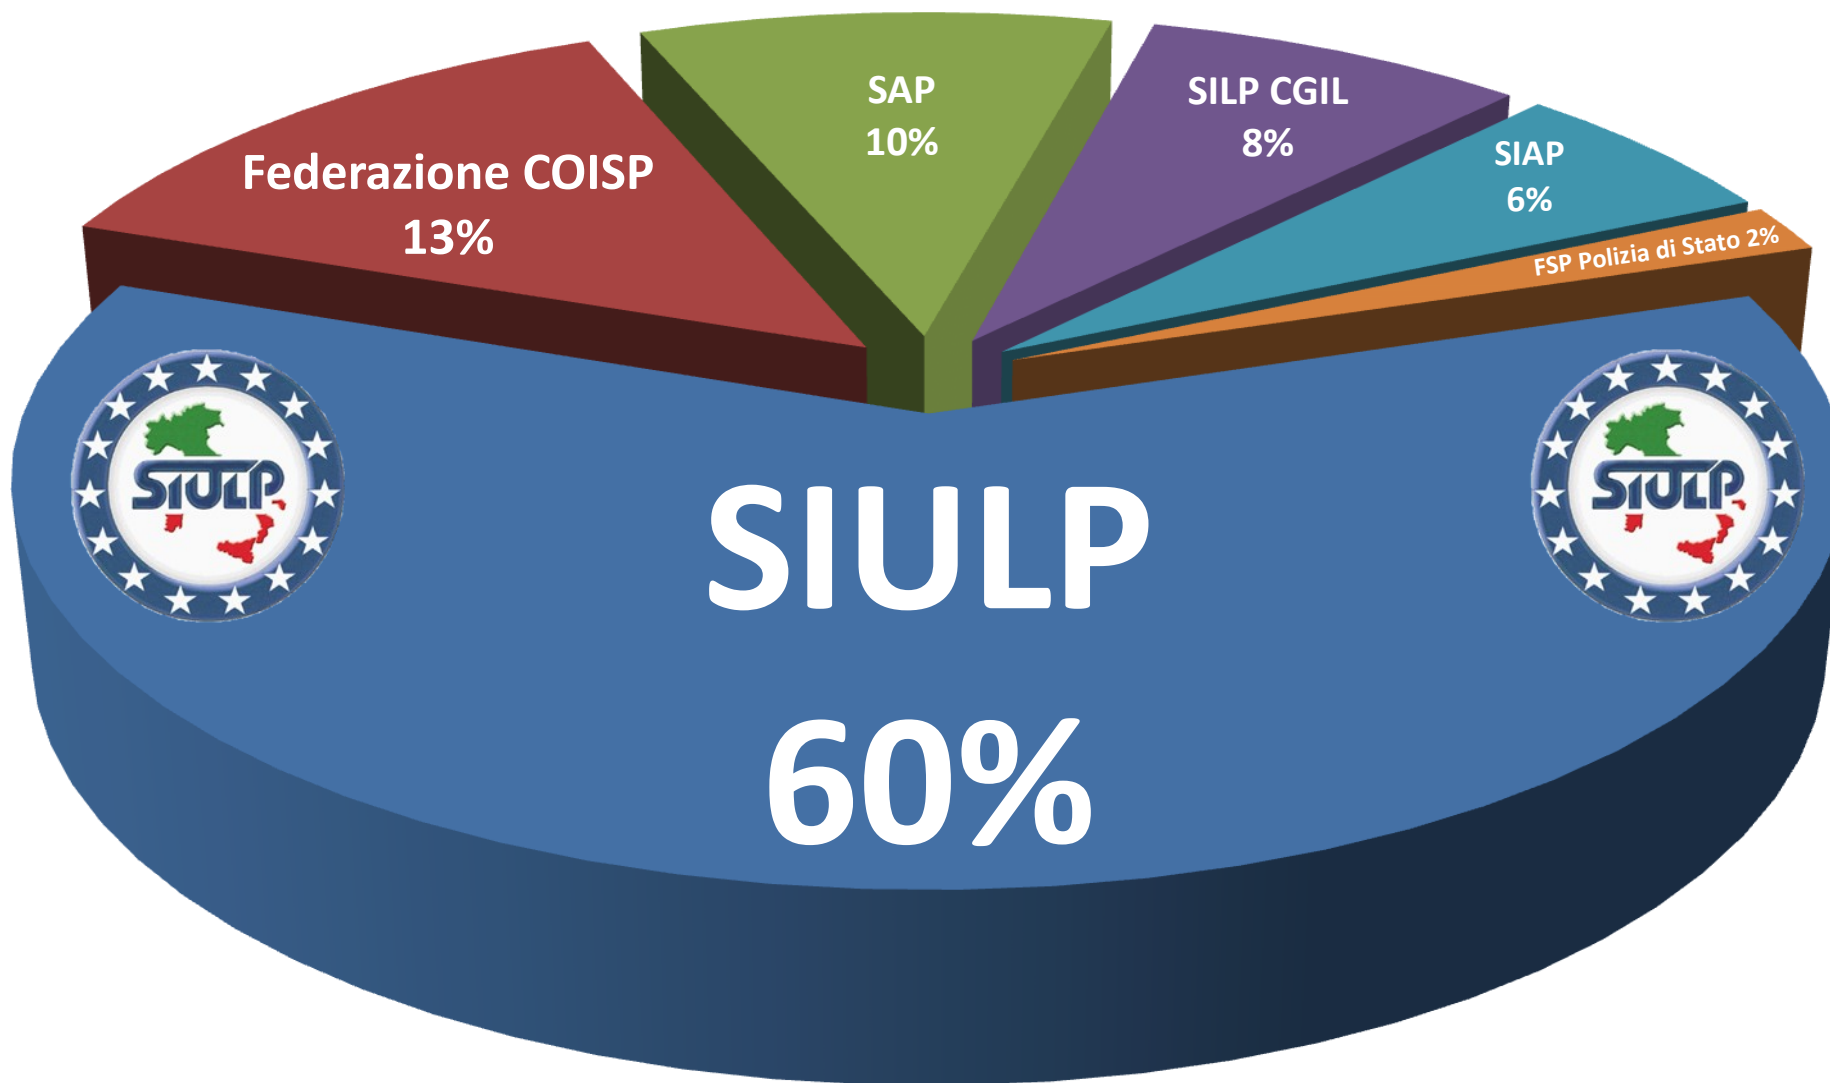

# Varese - Rappresentatività 2019

SIULP	Federazione COISP	SAP	SILP CGIL	SIAP	FSP Polizia di Stato
60,49%	13,44%	10,01%	8,09%	6,04%	1,92%